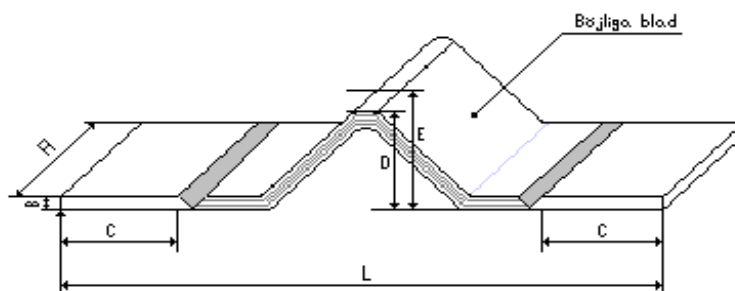

Flexibla Föbindningar

Typ JDAB, aluminium A5.

Benämning	Area mm ²	Anslutnings- dimension A x B	C	D Normal- läge	E Max toppläge	L Normal- läge	Variation		Bultar		Åtdragnings- moment Nm *	Håltagnings- typ	Max ström A *
							L Max	L Min	Antal	★			
JDAB 1	400	80x5	80	70	105	400	420	350	4	14	45	I	600
JDAB 2	500	100x5	100	70	105	450	470	400	4	16	65	II	680
JDAB 3	800	100x8	100	70	105	450	470	400	4	16	65	II	1000
JDAB 4	1000	100x10	100	70	105	450	470	400	4	16	65	II	1200
JDAB 5	1500	125x12	125	70	105	550	570	500	9	18	45	III	1500
JDAB 6	2560	160x16	160	90	125	650	670	600	9	20	70	IV	2000
JDAB 7	3200	200x16	200	90	125	740	760	690	9	22	85	V	2200
JDAB 8	4000	200x20	200	90	125	750	770	700	9	22	85	V	2600

* Enligt rekommendation

Håltagning